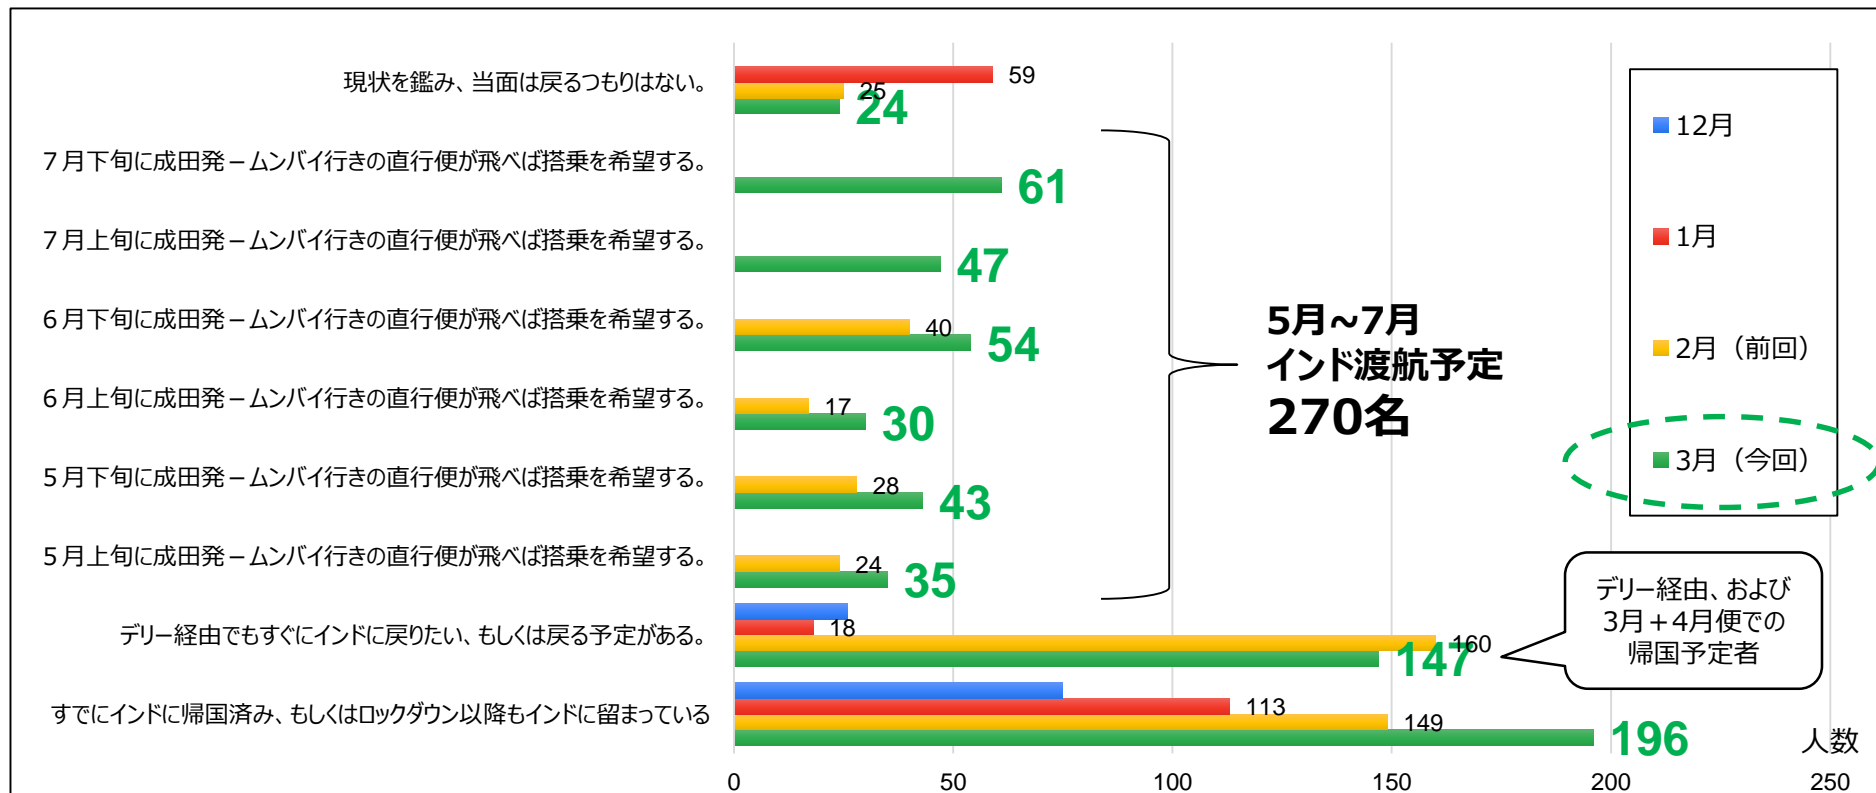

## ■ 6月～9月のムンバイ発-成田行直行便の搭乗希望人数（4月集計）

3月度アンケート結果（ご参考）

## <3月度結果>

- 196名がすでにインドに帰国済みと回答（前回149名）
- デリー経由、および直近3月、4月の成田発－ムンバイ行き直行便で147名が帰国を検討
- 5月－7月に直行便が飛ばば、270名がインドへの渡航を検討 \*出張者需要含む

	1月		2月（前回）		3月（今回）	
	回答数	会員	回答数	会員	回答数	会員
個人会員	4	12	3	7	2	5
法人会員	72	416	70	468	69	500
回答総数	76	428	73	475	71	505