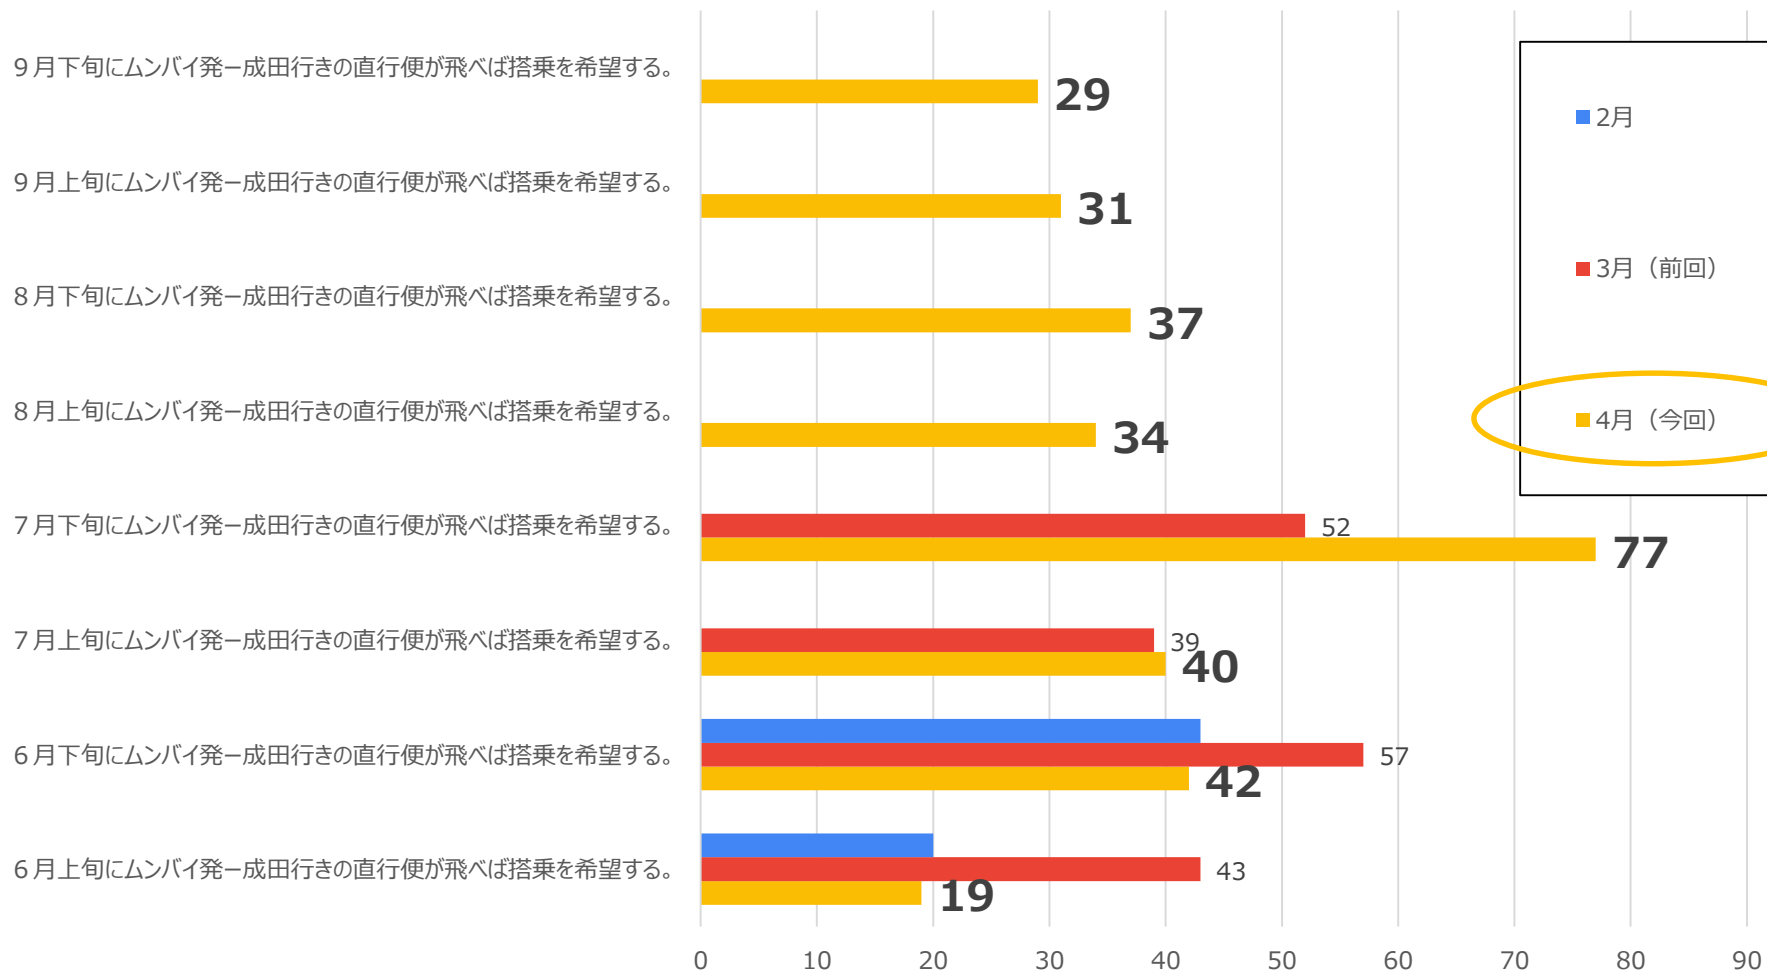

■ 6月～9月のムンバイ発-成田行直行便の搭乗希望人数（4月集計）