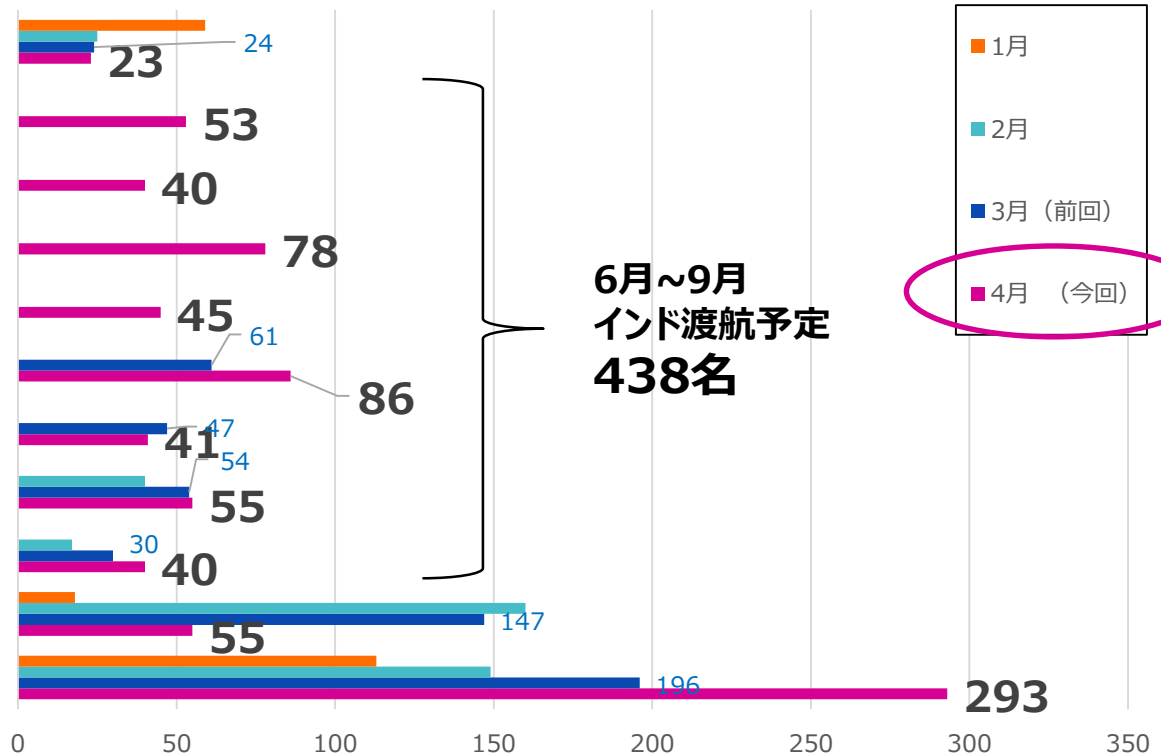

## < 4月度結果 >

- 293名がすでにインドに帰国済みと回答（前回196名）
- デリー経由、および直近4月、5月の成田発ームンバイ行き直行便で計55名が帰国を検討
- 6月ー9月に直行便が飛ばば、438名がインドへの渡航を検討 \*出張者需要含む

	1月		2月		3月 (前回)		4月 (今回)	
	回答数	会員	回答数	会員	回答数	会員	回答数	会員
個人会員	4	12	3	7	2	5	4	10
法人会員	72	416	70	468	69	500	76	649
回答総数	76	428	73	475	71	505	80	659

\*会員総数の数字には出張者数も含むと予想

現状を鑑み、当面は戻るつもりはない。

9月下旬に成田発ームンバイ行きの直行便が飛ばば搭乗を希望する。

9月上旬に成田発ームンバイ行きの直行便が飛ばば搭乗を希望する。

8月下旬に成田発ームンバイ行きの直行便が飛ばば搭乗を希望する。

8月上旬に成田発ームンバイ行きの直行便が飛ばば搭乗を希望する。

7月下旬に成田発ームンバイ行きの直行便が飛ばば搭乗を希望する。

7月上旬に成田発ームンバイ行きの直行便が飛ばば搭乗を希望する。

6月下旬に成田発ームンバイ行きの直行便が飛ばば搭乗を希望する。

6月上旬に成田発ームンバイ行きの直行便が飛ばば搭乗を希望する。

デリー経由でもすぐにインドに戻りたい、もしくは戻る予定がある。

すでにインドに帰国済み、もしくはロックダウン以降もインドに留まっている

6月~9月  
インド渡航予定  
438名